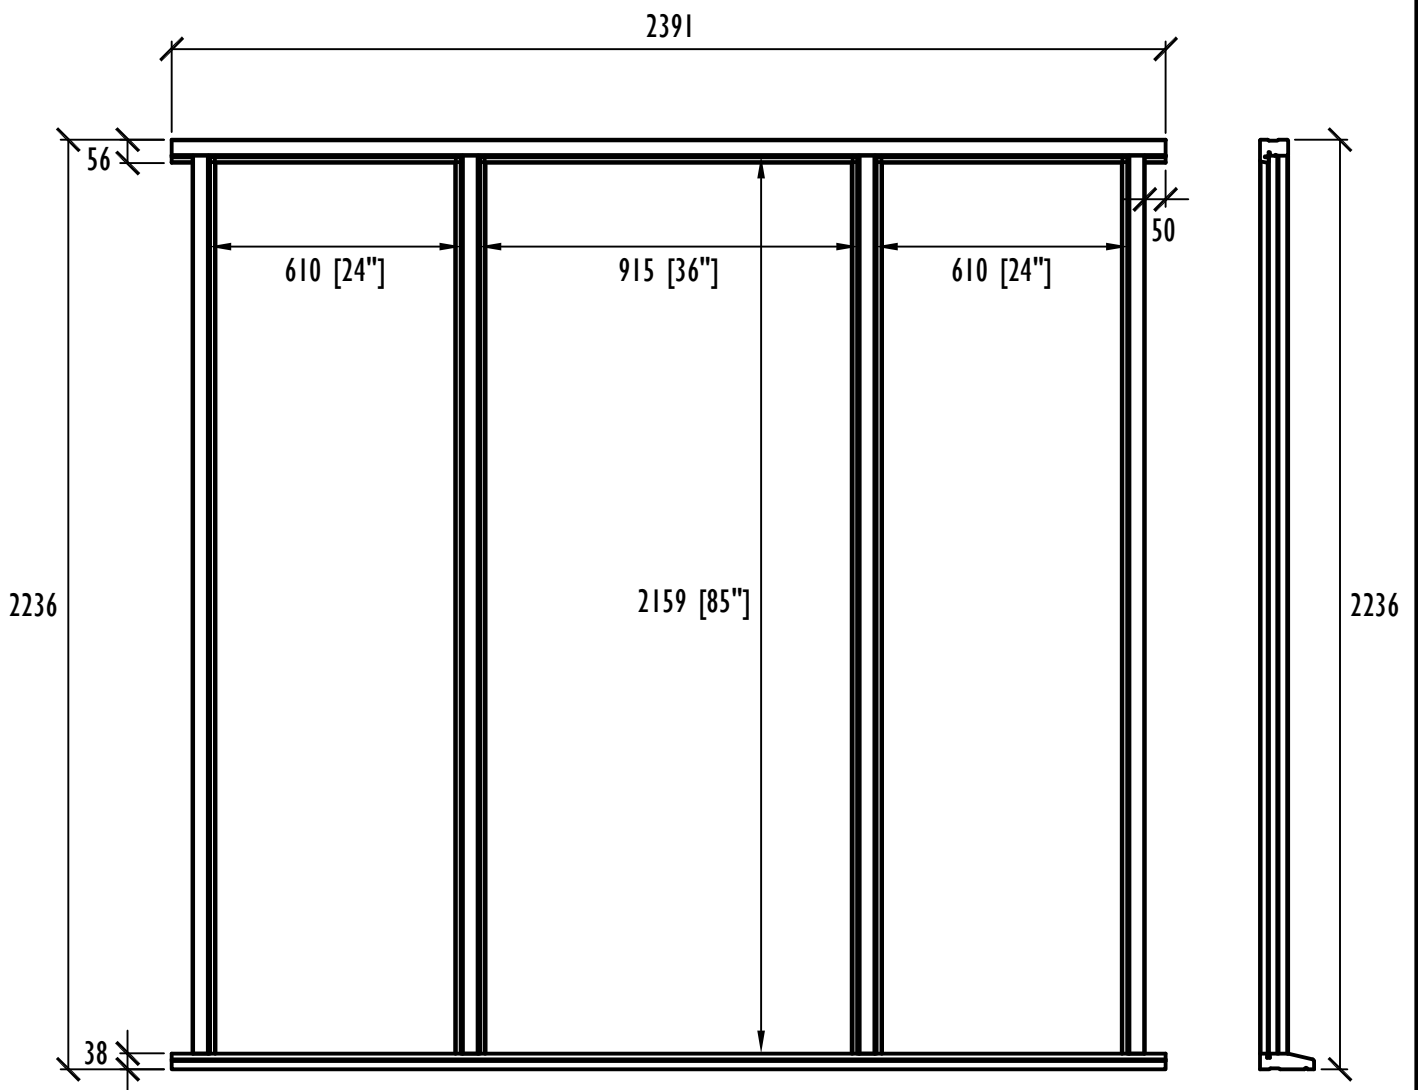

9.4.1.021

VESTIBULE DOOR FRAME

NOTE : SUDUT TIDAK TAJAM

intertrend

ITEM	VESTIBULE DOOR FRAME	QTY / SET	1 SET	
KOMPONEN	SUB ASSEMBLING TOP	TGL GBR	3-9-2013	
UKURAN	130 X 2391 X 2236 MM			
		A	5	14

2391

intertrend

ITEM	VESTIBULE DOOR FRAME	QTY / SET	1 PC	
KOMPONEN	FRAME TOP	TGL GBR	3-9-2013	
UKURAN	56 X 68 X 2391 MM			
		1		6 14

2159

intertrend

ITEM	VESTIBULE DOOR FRAME	QTY / SET	1 PC	
KOMPONEN	FRAME VERTIKAL KIRI	TGL GBR	3-9-2013	
UKURAN	56 X 68 X 2159 MM			
		2	7	14

intertrend

ITEM	VESTIBULE DOOR FRAME	QTY / SET	1 PC	
KOMPONEN	FRAME VERTIKAL KANAN	TGL GBR	3-9-2013	
UKURAN	56 X 68 X 2159 MM			
		3	8	14

2159

2159

ITEM	VESTIBULE DOOR FRAME	QTY / SET	2 PCS	
KOMPONEN	FR VERTIKAL TENGAH	TGL GBR	3-9-2013	
UKURAN	68 X 73 X 2159 MM			
		4	9	14

2391

intertrend

ITEM	VESTIBULE DOOR FRAME	QTY / SET	1 PC	
KOMPONEN	BOTTOM FRAME / CILL	TGL GBR	3-9-2013	
UKURAN	38 X 130 X 2391 MM			
		5		10 14

intertrend

ITEM	VESTIBULE DOOR FRAME	QTY / SET	1 PC	
KOMPONEN	CILL ADAPTOR	TGL GBR	3-9-2013	
UKURAN	16 X 24 X 925 MM			
		6		11 / 14