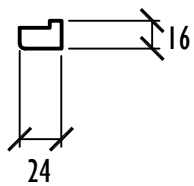

ITEM	VESTIBULE DOOR FRAME	QTY / SET	1 PC	
KOMPONEN	FRAME TOP	TGL GBR	3-9-2013	
UKURAN	56 X 68 X 2391 MM			
		1		6 14

2159

intertrend

ITEM	VESTIBULE DOOR FRAME	QTY / SET	1 PC	
KOMPONEN	FRAME VERTIKAL KIRI	TGL GBR	3-9-2013	
UKURAN	56 X 68 X 2159 MM			
		2	7	14

intertrend

ITEM	VESTIBULE DOOR FRAME	QTY / SET	1 PC	
KOMPONEN	FRAME VERTIKAL KANAN	TGL GBR	3-9-2013	
UKURAN	56 X 68 X 2159 MM			
		3	8	14

2159

2159

ITEM	VESTIBULE DOOR FRAME	QTY / SET	2 PCS	
KOMPONEN	FR VERTIKAL TENGAH	TGL GBR	3-9-2013	
UKURAN	68 X 73 X 2159 MM			
		4	9	14

2391

intertrend

ITEM	VESTIBULE DOOR FRAME	QTY / SET	1 PC	
KOMPONEN	BOTTOM FRAME / CILL	TGL GBR	3-9-2013	
UKURAN	38 X 130 X 2391 MM			
		5		10 14

intertrend

ITEM	VESTIBULE DOOR FRAME	QTY / SET	1 PC	
KOMPONEN	CILL ADAPTOR	TGL GBR	3-9-2013	
UKURAN	16 X 24 X 925 MM			
		6		11 / 14

intertrend

ITEM	VESTIBULE DOOR FRAME	QTY / SET	4 PCS	
KOMPONEN	LIS PANJANG	TGL GBR	3-9-2013	
UKURAN	10 X 15 X 2159 MM			
		7		12 / 14

intertrend

ITEM	VESTIBULE DOOR FRAME	QTY / SET	4 PCS	
KOMPONEN	LIS PENDEK I	TGL GBR	3-9-2013	
UKURAN	10 X 15 X 1000 MM			
		8		13 14