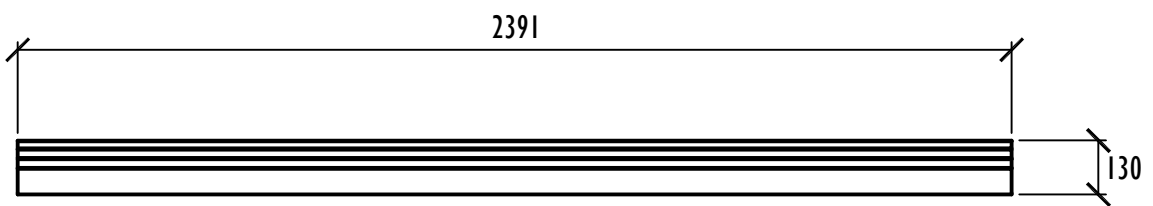

9.4.1.021

VESTIBULE DOOR FRAME

NOTE : SUDUT TIDAK TAJAM

intertrend

ITEM	VESTIBULE DOOR FRAME	QTY / SET	1 SET	
KOMPONEN	SUB ASSEMBLING TOP	TGL GBR	3-9-2013	
UKURAN	130 X 2391 X 2236 MM			
		A	5	14

2391

intertrend

ITEM	VESTIBULE DOOR FRAME	QTY / SET	1 PC	
KOMPONEN	FRAME TOP	TGL GBR	3-9-2013	
UKURAN	56 X 68 X 2391 MM			
		1		6 14

2159

intertrend

ITEM	VESTIBULE DOOR FRAME	QTY / SET	1 PC	
KOMPONEN	FRAME VERTIKAL KIRI	TGL GBR	3-9-2013	
UKURAN	56 X 68 X 2159 MM			
		2	7	14

intertrend

ITEM	VESTIBULE DOOR FRAME	QTY / SET	1 PC	
KOMPONEN	FRAME VERTIKAL KANAN	TGL GBR	3-9-2013	
UKURAN	56 X 68 X 2159 MM			
		3	8	14

2159

2159

ITEM	VESTIBULE DOOR FRAME	QTY / SET	2 PCS	
KOMPONEN	FR VERTIKAL TENGAH	TGL GBR	3-9-2013	
UKURAN	68 X 73 X 2159 MM			
		4	9	14

2391

intertrend

ITEM	VESTIBULE DOOR FRAME	QTY / SET	1 PC	
KOMPONEN	BOTTOM FRAME / CILL	TGL GBR	3-9-2013	
UKURAN	38 X 130 X 2391 MM			
		5		10 14

intertrend

ITEM	VESTIBULE DOOR FRAME	QTY / SET	1 PC	
KOMPONEN	CILL ADAPTOR	TGL GBR	3-9-2013	
UKURAN	16 X 24 X 925 MM			
		6		11 / 14