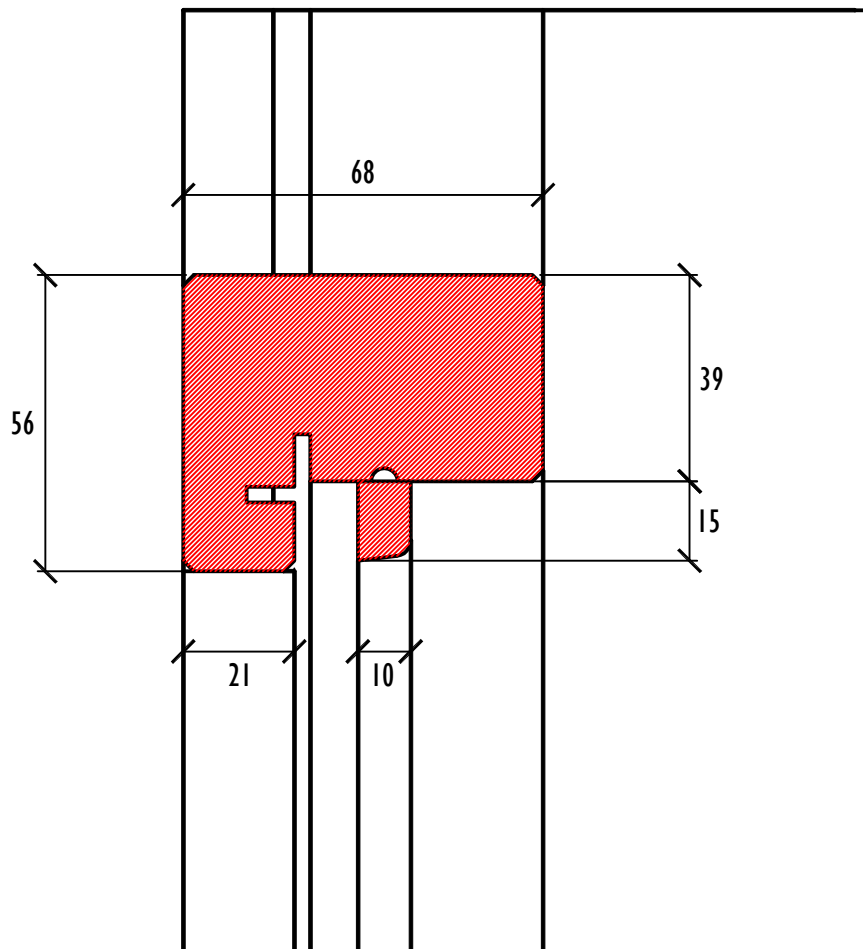

2391

intertrend

ITEM	VESTIBULE DOOR FRAME	QTY / SET	1 PC	
KOMPONEN	BOTTOM FRAME / CILL	TGL GBR	3-9-2013	
UKURAN	38 X 130 X 2391 MM			
		5		10 14

intertrend

ITEM	VESTIBULE DOOR FRAME	QTY / SET	1 PC	
KOMPONEN	CILL ADAPTOR	TGL GBR	3-9-2013	
UKURAN	16 X 24 X 925 MM			
		6		11 / 14

intertrend

ITEM	VESTIBULE DOOR FRAME	QTY / SET	4 PCS	
KOMPONEN	LIS PANJANG	TGL GBR	3-9-2013	
UKURAN	10 X 15 X 2159 MM			
		7		12 / 14

intertrend

ITEM	VESTIBULE DOOR FRAME	QTY / SET	4 PCS	
KOMPONEN	LIS PENDEK I	TGL GBR	3-9-2013	
UKURAN	10 X 15 X 1000 MM			
		8		13 14

intertrend

ITEM	VESTIBULE DOOR FRAME	QTY / SET	2 PCS	
KOMPONEN	LIS PENDEK 2	TGL GBR	3-9-2013	
UKURAN	15 X 21 X 1000 MM			
		9	14	14

intertrend

ITEM	VESTIBULE DOOR FRAME	QTY / SET	1 PCS	
KOMPONEN	DETAIL LIS	TGL GBR	3-9-2013	
UKURAN	-			
		-		11 / 13

	ITEM	VESTIBULE DOOR FRAME	QTY / SET	1 PCS	
	KOMPONEN	CILL ADAPTOR	TGL GBR	3-9-2013	
	UKURAN	16 X 24 X 925			
			-		11 13