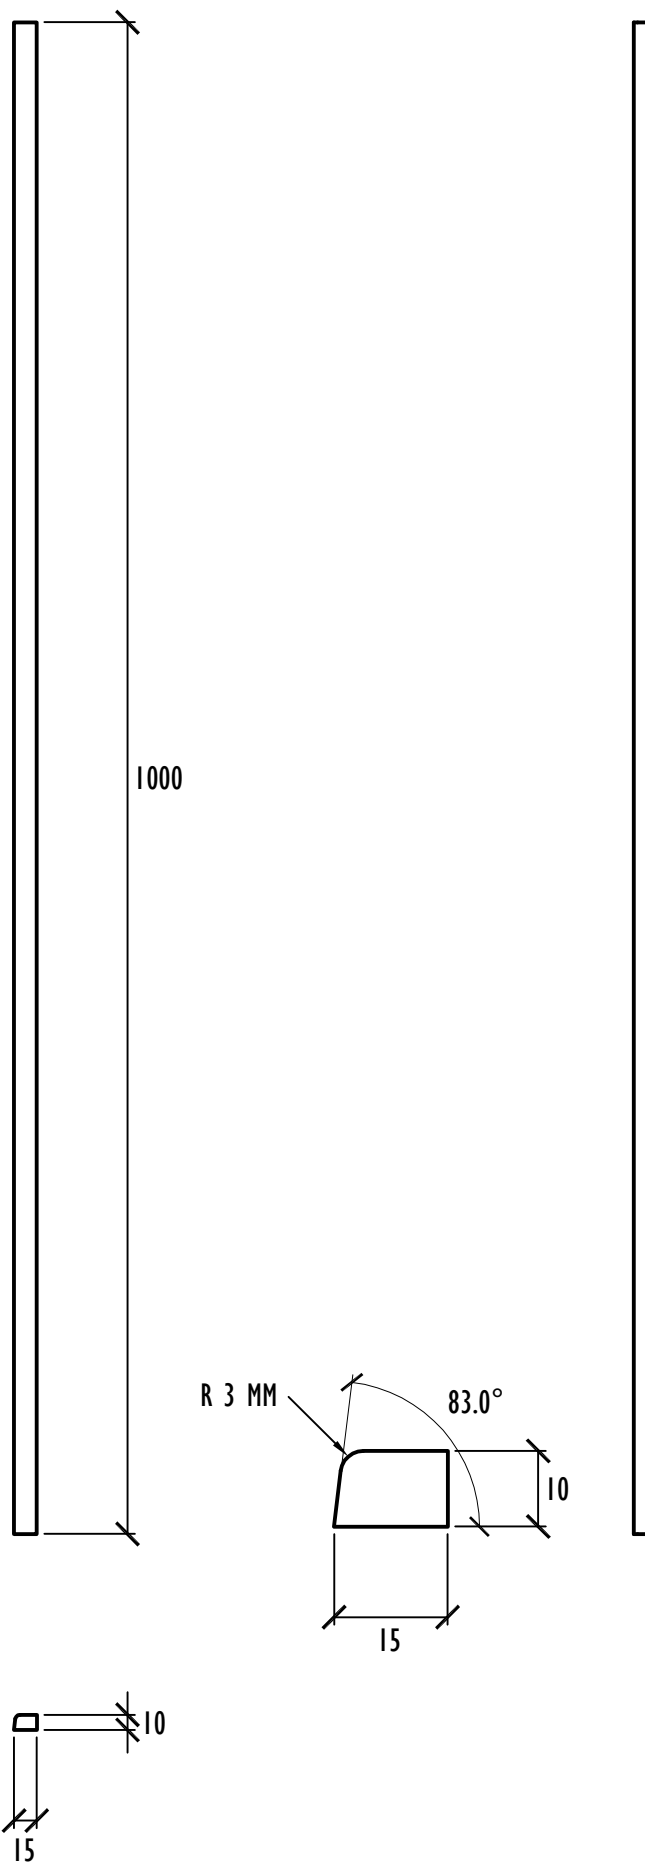

9.4.1.021

VESTIBULE DOOR FRAME

NOTE : SUDUT TIDAK TAJAM

intertrend

ITEM	VESTIBULE DOOR FRAME	QTY / SET	1 SET	
KOMPONEN	SUB ASSEMBLING TOP	TGL GBR	3-9-2013	
UKURAN	130 X 2391 X 2236 MM			
		A	5	14

2391

intertrend

ITEM	VESTIBULE DOOR FRAME	QTY / SET	1 PC	
KOMPONEN	FRAME TOP	TGL GBR	3-9-2013	
UKURAN	56 X 68 X 2391 MM			
		1		6 14

2159

intertrend

ITEM	VESTIBULE DOOR FRAME	QTY / SET	1 PC	
KOMPONEN	FRAME VERTIKAL KIRI	TGL GBR	3-9-2013	
UKURAN	56 X 68 X 2159 MM			
		2	7	14

intertrend

ITEM	VESTIBULE DOOR FRAME	QTY / SET	1 PC	
KOMPONEN	FRAME VERTIKAL KANAN	TGL GBR	3-9-2013	
UKURAN	56 X 68 X 2159 MM			
		3	8	14

2159

2159

ITEM	VESTIBULE DOOR FRAME	QTY / SET	2 PCS	
KOMPONEN	FR VERTIKAL TENGAH	TGL GBR	3-9-2013	
UKURAN	68 X 73 X 2159 MM			
		4	9	14

intertrend

ITEM	VESTIBULE DOOR FRAME	QTY / SET	4 PCS	
KOMPONEN	LIS PANJANG	TGL GBR	3-9-2013	
UKURAN	10 X 15 X 2159 MM			
		7		12 / 14

intertrend

ITEM	VESTIBULE DOOR FRAME	QTY / SET	4 PCS	
KOMPONEN	LIS PENDEK I	TGL GBR	3-9-2013	
UKURAN	10 X 15 X 1000 MM			
		8		13 14