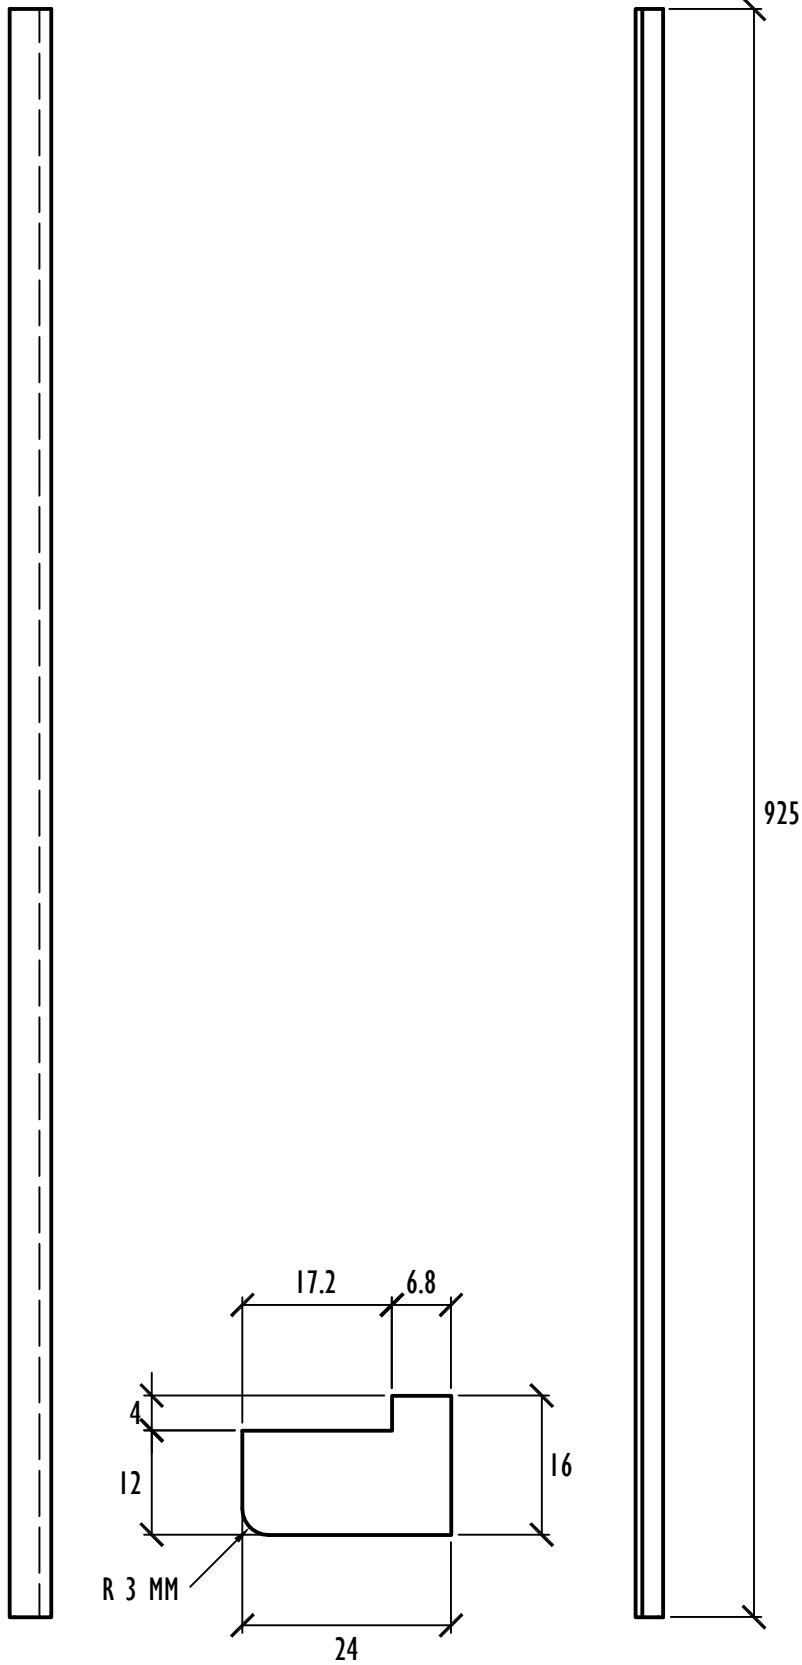

9.4.1.021

VESTIBULE DOOR FRAME

NOTE : SUDUT TIDAK TAJAM

intertrend

ITEM	VESTIBULE DOOR FRAME	QTY / SET	1 SET	
KOMPONEN	SUB ASSEMBLING TOP	TGL GBR	3-9-2013	
UKURAN	130 X 2391 X 2236 MM			
		A	5	14

2391

intertrend

ITEM	VESTIBULE DOOR FRAME	QTY / SET	1 PC	
KOMPONEN	FRAME TOP	TGL GBR	3-9-2013	
UKURAN	56 X 68 X 2391 MM			
		1		6 14

2159

intertrend

ITEM	VESTIBULE DOOR FRAME	QTY / SET	1 PC	
KOMPONEN	FRAME VERTIKAL KIRI	TGL GBR	3-9-2013	
UKURAN	56 X 68 X 2159 MM			
		2	7	14

intertrend

ITEM	VESTIBULE DOOR FRAME	QTY / SET	1 PC	
KOMPONEN	FRAME VERTIKAL KANAN	TGL GBR	3-9-2013	
UKURAN	56 X 68 X 2159 MM			
		3	8	14

2159

2159

ITEM	VESTIBULE DOOR FRAME	QTY / SET	2 PCS	
KOMPONEN	FR VERTIKAL TENGAH	TGL GBR	3-9-2013	
UKURAN	68 X 73 X 2159 MM			
		4	9	14

2391

intertrend

ITEM	VESTIBULE DOOR FRAME	QTY / SET	1 PC	
KOMPONEN	BOTTOM FRAME / CILL	TGL GBR	3-9-2013	
UKURAN	38 X 130 X 2391 MM			
		5		10 14

intertrend

ITEM	VESTIBULE DOOR FRAME	QTY / SET	1 PC	
KOMPONEN	CILL ADAPTOR	TGL GBR	3-9-2013	
UKURAN	16 X 24 X 925 MM			
		6		11 / 14