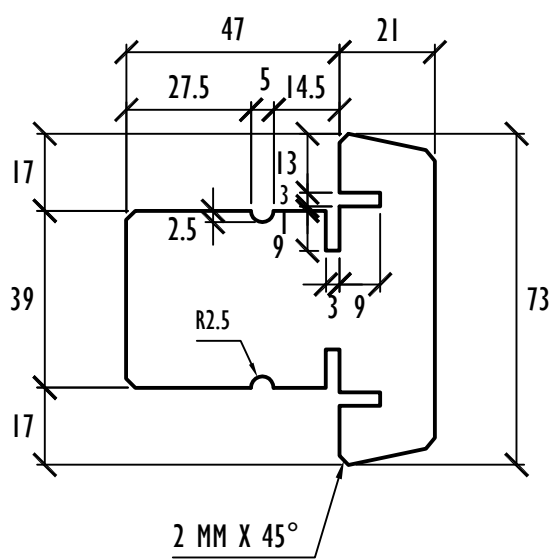

9.4.1.021

VESTIBULE DOOR FRAME

NOTE : SUDUT TIDAK TAJAM

intertrend

ITEM	VESTIBULE DOOR FRAME	QTY / SET	1 SET	
KOMPONEN	SUB ASSEMBLING TOP	TGL GBR	3-9-2013	
UKURAN	130 X 2391 X 2236 MM			
		A	5	14

2391

intertrend

ITEM	VESTIBULE DOOR FRAME	QTY / SET	1 PC	
KOMPONEN	FRAME TOP	TGL GBR	3-9-2013	
UKURAN	56 X 68 X 2391 MM			
		1		6 14

2159

intertrend

ITEM	VESTIBULE DOOR FRAME	QTY / SET	1 PC	
KOMPONEN	FRAME VERTIKAL KIRI	TGL GBR	3-9-2013	
UKURAN	56 X 68 X 2159 MM			
		2	7	14

intertrend

ITEM	VESTIBULE DOOR FRAME	QTY / SET	1 PC	
KOMPONEN	FRAME VERTIKAL KANAN	TGL GBR	3-9-2013	
UKURAN	56 X 68 X 2159 MM			
		3	8	14

2159

2159

ITEM	VESTIBULE DOOR FRAME	QTY / SET	2 PCS	
KOMPONEN	FR VERTIKAL TENGAH	TGL GBR	3-9-2013	
UKURAN	68 X 73 X 2159 MM			
		4	9	14

2391

intertrend

ITEM	VESTIBULE DOOR FRAME	QTY / SET	1 PC	
KOMPONEN	BOTTOM FRAME / CILL	TGL GBR	3-9-2013	
UKURAN	38 X 130 X 2391 MM			
		5		10 14

intertrend

ITEM	VESTIBULE DOOR FRAME	QTY / SET	1 PC	
KOMPONEN	CILL ADAPTOR	TGL GBR	3-9-2013	
UKURAN	16 X 24 X 925 MM			
		6		11 / 14