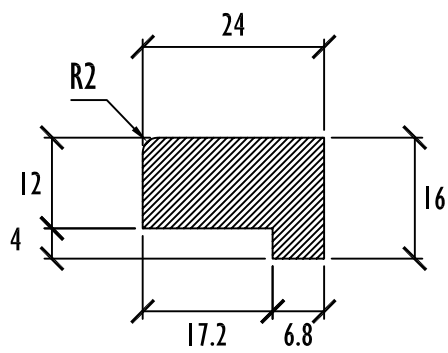

2391

intertrend

ITEM	VESTIBULE DOOR FRAME	QTY / SET	1 PC	
KOMPONEN	BOTTOM FRAME / CILL	TGL GBR	3-9-2013	
UKURAN	38 X 130 X 2391 MM			
		5		10 14

intertrend

ITEM	VESTIBULE DOOR FRAME	QTY / SET	1 PC	
KOMPONEN	CILL ADAPTOR	TGL GBR	3-9-2013	
UKURAN	16 X 24 X 925 MM			
		6		11 / 14

intertrend

ITEM	VESTIBULE DOOR FRAME	QTY / SET	4 PCS	
KOMPONEN	LIS PANJANG	TGL GBR	3-9-2013	
UKURAN	10 X 15 X 2159 MM			
		7		12 / 14

intertrend

ITEM	VESTIBULE DOOR FRAME	QTY / SET	4 PCS	
KOMPONEN	LIS PENDEK I	TGL GBR	3-9-2013	
UKURAN	10 X 15 X 1000 MM			
		8		13 14

intertrend

ITEM	VESTIBULE DOOR FRAME	QTY / SET	2 PCS	
KOMPONEN	LIS PENDEK 2	TGL GBR	3-9-2013	
UKURAN	15 X 21 X 1000 MM			
		9	14	14

intertrend

ITEM	VESTIBULE DOOR FRAME	QTY / SET	1 PCS	
KOMPONEN	DETAIL LIS	TGL GBR	3-9-2013	
UKURAN	-			
		-		11 / 13