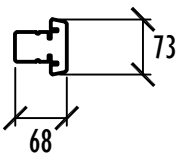

ITEM	VESTIBULE DOOR FRAME	QTY / SET	1 PC	
KOMPONEN	FRAME TOP	TGL GBR	3-9-2013	
UKURAN	56 X 68 X 2391 MM			
		1		6 14

2159

intertrend

ITEM	VESTIBULE DOOR FRAME	QTY / SET	1 PC	
KOMPONEN	FRAME VERTIKAL KIRI	TGL GBR	3-9-2013	
UKURAN	56 X 68 X 2159 MM			
		2	7	14

intertrend

ITEM	VESTIBULE DOOR FRAME	QTY / SET	1 PC	
KOMPONEN	FRAME VERTIKAL KANAN	TGL GBR	3-9-2013	
UKURAN	56 X 68 X 2159 MM			
		3	8	14

2159

2159

ITEM	VESTIBULE DOOR FRAME	QTY / SET	2 PCS	
KOMPONEN	FR VERTIKAL TENGAH	TGL GBR	3-9-2013	
UKURAN	68 X 73 X 2159 MM			
		4	9	14

2391

intertrend

ITEM	VESTIBULE DOOR FRAME	QTY / SET	1 PC	
KOMPONEN	BOTTOM FRAME / CILL	TGL GBR	3-9-2013	
UKURAN	38 X 130 X 2391 MM			
		5		10 14

intertrend

ITEM	VESTIBULE DOOR FRAME	QTY / SET	1 PC	
KOMPONEN	CILL ADAPTOR	TGL GBR	3-9-2013	
UKURAN	16 X 24 X 925 MM			
		6		11 / 14

intertrend

ITEM	VESTIBULE DOOR FRAME	QTY / SET	4 PCS	
KOMPONEN	LIS PANJANG	TGL GBR	3-9-2013	
UKURAN	10 X 15 X 2159 MM			
		7		12 / 14

intertrend

ITEM	VESTIBULE DOOR FRAME	QTY / SET	4 PCS	
KOMPONEN	LIS PENDEK I	TGL GBR	3-9-2013	
UKURAN	10 X 15 X 1000 MM			
		8		13 14