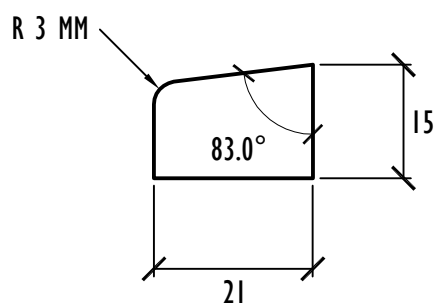

9.4.1.021

VESTIBULE DOOR FRAME

NOTE : SUDUT TIDAK TAJAM

intertrend

ITEM	VESTIBULE DOOR FRAME	QTY / SET	1 SET	
KOMPONEN	SUB ASSEMBLING TOP	TGL GBR	3-9-2013	
UKURAN	130 X 2391 X 2236 MM			
		A	5	14

2391

intertrend

intertrend

ITEM	VESTIBULE DOOR FRAME	QTY / SET	1 PC	
KOMPONEN	FRAME VERTIKAL KANAN	TGL GBR	3-9-2013	
UKURAN	56 X 68 X 2159 MM			
		3	8	14

2159

2159

ITEM	VESTIBULE DOOR FRAME	QTY / SET	2 PCS	
KOMPONEN	FR VERTIKAL TENGAH	TGL GBR	3-9-2013	
UKURAN	68 X 73 X 2159 MM			
		4	9	14

2391

intertrend

ITEM	VESTIBULE DOOR FRAME	QTY / SET	1 PC	
KOMPONEN	BOTTOM FRAME / CILL	TGL GBR	3-9-2013	
UKURAN	38 X 130 X 2391 MM			
		5		10 14

intertrend

ITEM	VESTIBULE DOOR FRAME	QTY / SET	1 PC	
KOMPONEN	CILL ADAPTOR	TGL GBR	3-9-2013	
UKURAN	16 X 24 X 925 MM			
		6		11 / 14

intertrend

ITEM	VESTIBULE DOOR FRAME	QTY / SET	4 PCS	
KOMPONEN	LIS PANJANG	TGL GBR	3-9-2013	
UKURAN	10 X 15 X 2159 MM			
		7		12 / 14

intertrend

ITEM	VESTIBULE DOOR FRAME	QTY / SET	4 PCS	
KOMPONEN	LIS PENDEK I	TGL GBR	3-9-2013	
UKURAN	10 X 15 X 1000 MM			
		8		13 14