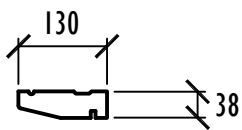

9.4.1.021

VESTIBULE DOOR FRAME

NOTE : SUDUT TIDAK TAJAM

intertrend

ITEM	VESTIBULE DOOR FRAME	QTY / SET	1 SET	
KOMPONEN	SUB ASSEMBLING TOP	TGL GBR	3-9-2013	
UKURAN	130 X 2391 X 2236 MM			
		A	5	14

2391

intertrend

ITEM	VESTIBULE DOOR FRAME	QTY / SET	1 PC	
KOMPONEN	FRAME TOP	TGL GBR	3-9-2013	
UKURAN	56 X 68 X 2391 MM			
		1		6 14

2159

intertrend

ITEM	VESTIBULE DOOR FRAME	QTY / SET	1 PC	
KOMPONEN	FRAME VERTIKAL KIRI	TGL GBR	3-9-2013	
UKURAN	56 X 68 X 2159 MM			
		2	7	14

intertrend

ITEM	VESTIBULE DOOR FRAME	QTY / SET	1 PC	
KOMPONEN	FRAME VERTIKAL KANAN	TGL GBR	3-9-2013	
UKURAN	56 X 68 X 2159 MM			
		3	8	14

2159

2159

ITEM	VESTIBULE DOOR FRAME	QTY / SET	2 PCS	
KOMPONEN	FR VERTIKAL TENGAH	TGL GBR	3-9-2013	
UKURAN	68 X 73 X 2159 MM			
		4	9	14

2391

intertrend

ITEM	VESTIBULE DOOR FRAME	QTY / SET	1 PC	
KOMPONEN	BOTTOM FRAME / CILL	TGL GBR	3-9-2013	
UKURAN	38 X 130 X 2391 MM			
		5		10 14

intertrend

ITEM	VESTIBULE DOOR FRAME	QTY / SET	1 PC	
KOMPONEN	CILL ADAPTOR	TGL GBR	3-9-2013	
UKURAN	16 X 24 X 925 MM			
		6		11 / 14