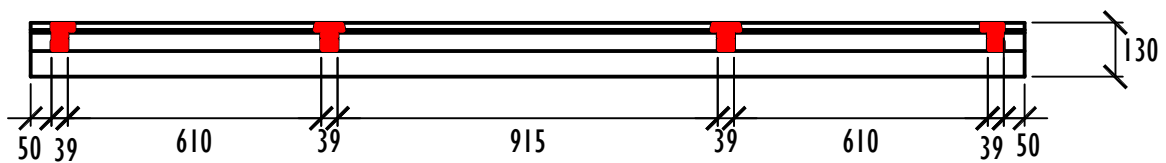

9.4.1.021

VESTIBULE DOOR FRAME

NOTE : SUDUT TIDAK TAJAM

intertrend

ITEM	VESTIBULE DOOR FRAME	QTY / SET	1 SET	
KOMPONEN	SUB ASSEMBLING TOP	TGL GBR	3-9-2013	
UKURAN	130 X 2391 X 2236 MM			
		A	5	14

2391

intertrend

ITEM	VESTIBULE DOOR FRAME	QTY / SET	1 PC	
KOMPONEN	FRAME TOP	TGL GBR	3-9-2013	
UKURAN	56 X 68 X 2391 MM			
		1		6 14

2159

intertrend

ITEM	VESTIBULE DOOR FRAME	QTY / SET	1 PC	
KOMPONEN	FRAME VERTIKAL KIRI	TGL GBR	3-9-2013	
UKURAN	56 X 68 X 2159 MM			
		2	7	14

intertrend

ITEM	VESTIBULE DOOR FRAME	QTY / SET	1 PC	
KOMPONEN	FRAME VERTIKAL KANAN	TGL GBR	3-9-2013	
UKURAN	56 X 68 X 2159 MM			
		3	8	14

2159

2159

ITEM	VESTIBULE DOOR FRAME	QTY / SET	2 PCS	
KOMPONEN	FR VERTIKAL TENGAH	TGL GBR	3-9-2013	
UKURAN	68 X 73 X 2159 MM			
		4	9	14

2391

intertrend

ITEM	VESTIBULE DOOR FRAME	QTY / SET	1 PC	
KOMPONEN	BOTTOM FRAME / CILL	TGL GBR	3-9-2013	
UKURAN	38 X 130 X 2391 MM			
		5		10 14

intertrend

ITEM	VESTIBULE DOOR FRAME	QTY / SET	1 PC	
KOMPONEN	CILL ADAPTOR	TGL GBR	3-9-2013	
UKURAN	16 X 24 X 925 MM			
		6		11 / 14