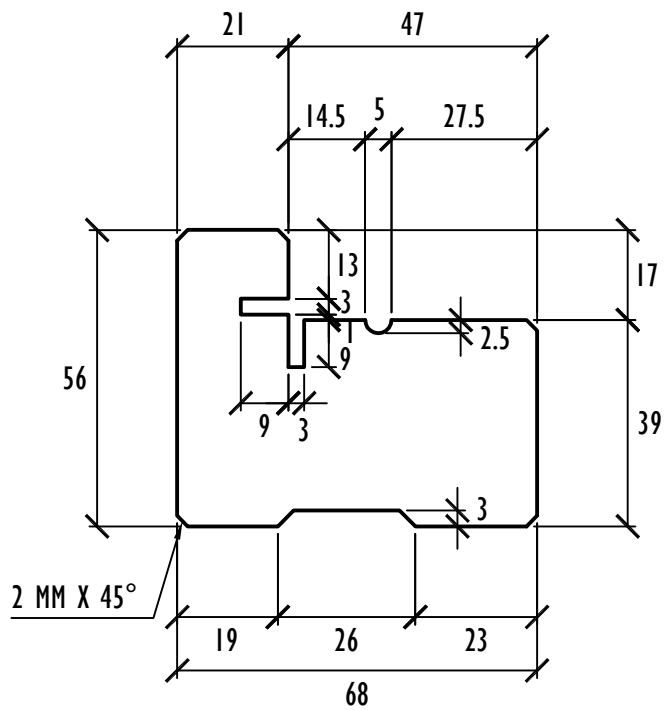

9.4.1.021

VESTIBULE DOOR FRAME

NOTE : SUDUT TIDAK TAJAM

intertrend

ITEM	VESTIBULE DOOR FRAME	QTY / SET	1 SET	
KOMPONEN	SUB ASSEMBLING TOP	TGL GBR	3-9-2013	
UKURAN	130 X 2391 X 2236 MM			
		A	5	14

2391

intertrend

ITEM	VESTIBULE DOOR FRAME	QTY / SET	1 PC	
KOMPONEN	FRAME TOP	TGL GBR	3-9-2013	
UKURAN	56 X 68 X 2391 MM			
		1		6 14

2159

intertrend

ITEM	VESTIBULE DOOR FRAME	QTY / SET	1 PC	
KOMPONEN	FRAME VERTIKAL KIRI	TGL GBR	3-9-2013	
UKURAN	56 X 68 X 2159 MM			
		2	7	14

intertrend

ITEM	VESTIBULE DOOR FRAME	QTY / SET	1 PC	
KOMPONEN	FRAME VERTIKAL KANAN	TGL GBR	3-9-2013	
UKURAN	56 X 68 X 2159 MM			
		3	8	14

2159

2159

ITEM	VESTIBULE DOOR FRAME	QTY / SET	2 PCS	
KOMPONEN	FR VERTIKAL TENGAH	TGL GBR	3-9-2013	
UKURAN	68 X 73 X 2159 MM			
		4	9	14

2391

intertrend

ITEM	VESTIBULE DOOR FRAME	QTY / SET	1 PC	
KOMPONEN	BOTTOM FRAME / CILL	TGL GBR	3-9-2013	
UKURAN	38 X 130 X 2391 MM			
		5		10 14

intertrend

ITEM	VESTIBULE DOOR FRAME	QTY / SET	1 PC	
KOMPONEN	CILL ADAPTOR	TGL GBR	3-9-2013	
UKURAN	16 X 24 X 925 MM			
		6		11 / 14