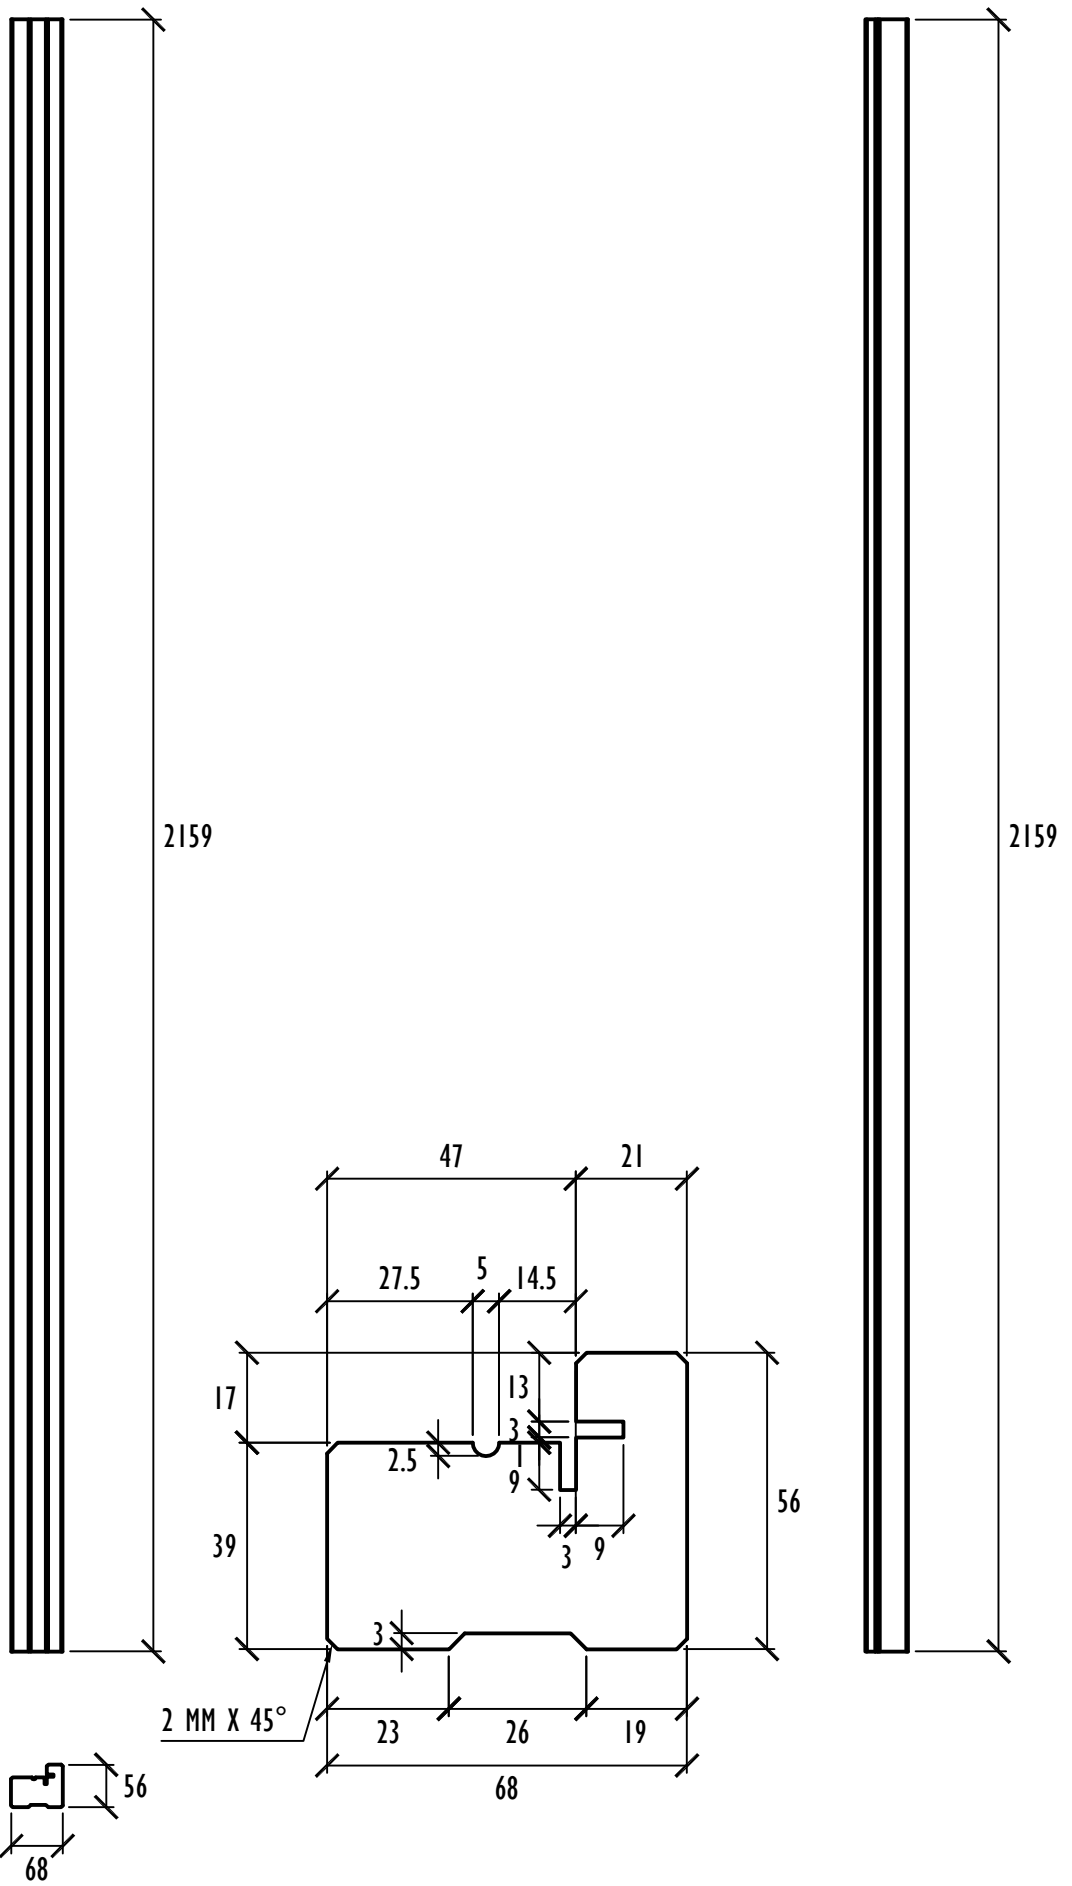

9.4.1.021

VESTIBULE DOOR FRAME

NOTE : SUDUT TIDAK TAJAM

intertrend

ITEM	VESTIBULE DOOR FRAME	QTY / SET	1 SET	
KOMPONEN	SUB ASSEMBLING TOP	TGL GBR	3-9-2013	
UKURAN	130 X 2391 X 2236 MM			
		A	5	14

2391

intertrend

ITEM	VESTIBULE DOOR FRAME	QTY / SET	1 PC	
KOMPONEN	FRAME TOP	TGL GBR	3-9-2013	
UKURAN	56 X 68 X 2391 MM			
		1		6 14

2159

intertrend

ITEM	VESTIBULE DOOR FRAME	QTY / SET	1 PC	
KOMPONEN	FRAME VERTIKAL KIRI	TGL GBR	3-9-2013	
UKURAN	56 X 68 X 2159 MM			
		2	7	14

intertrend

ITEM	VESTIBULE DOOR FRAME	QTY / SET	1 PC	
KOMPONEN	FRAME VERTIKAL KANAN	TGL GBR	3-9-2013	
UKURAN	56 X 68 X 2159 MM			
		3	8	14

2159

2159

ITEM	VESTIBULE DOOR FRAME	QTY / SET	2 PCS	
KOMPONEN	FR VERTIKAL TENGAH	TGL GBR	3-9-2013	
UKURAN	68 X 73 X 2159 MM			
		4	9	14

2391

intertrend

ITEM	VESTIBULE DOOR FRAME	QTY / SET	1 PC	
KOMPONEN	BOTTOM FRAME / CILL	TGL GBR	3-9-2013	
UKURAN	38 X 130 X 2391 MM			
		5		10 14

intertrend

ITEM	VESTIBULE DOOR FRAME	QTY / SET	1 PC	
KOMPONEN	CILL ADAPTOR	TGL GBR	3-9-2013	
UKURAN	16 X 24 X 925 MM			
		6		11 / 14