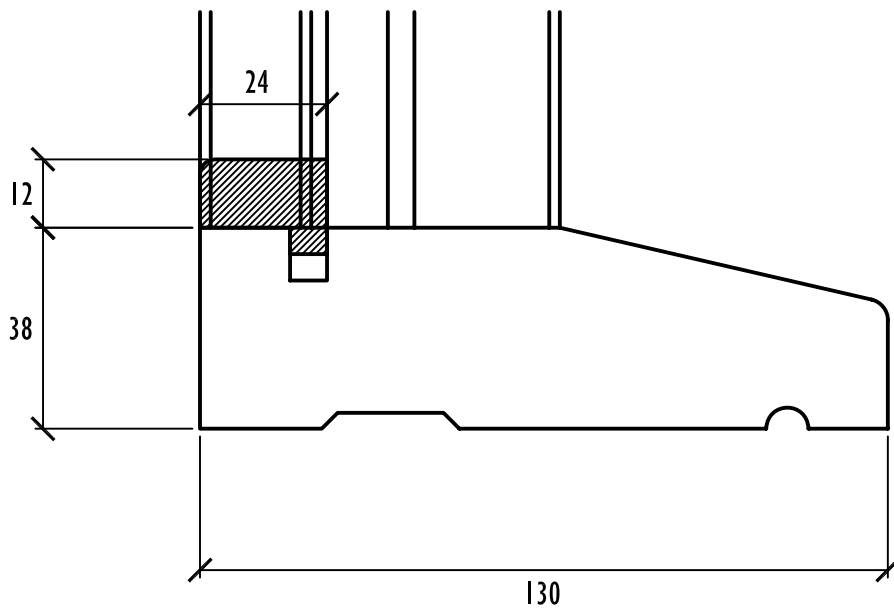

ITEM	VESTIBULE DOOR FRAME	QTY / SET	1 PCS	
	KOMPONEN	CILL ADAPTOR	TGL GBR	3-9-2013	
	UKURAN	16 X 24 X 925			
			-		11 13