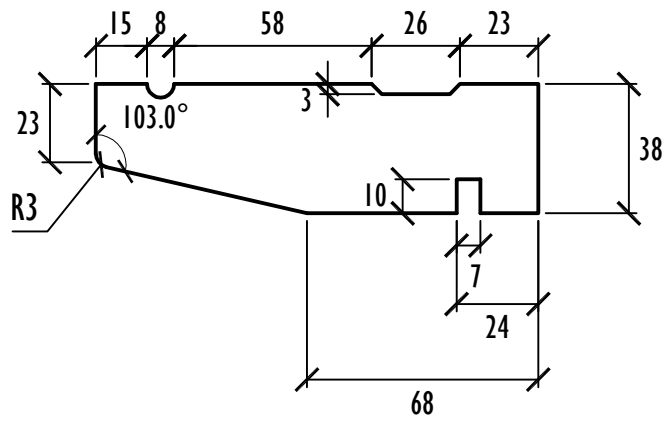

9.4.1.021

VESTIBULE DOOR FRAME

NOTE : SUDUT TIDAK TAJAM

intertrend

ITEM	VESTIBULE DOOR FRAME	QTY / SET	1 SET	
KOMPONEN	SUB ASSEMBLING TOP	TGL GBR	3-9-2013	
UKURAN	130 X 2391 X 2236 MM			
		A	5	14

2391

intertrend

intertrend

ITEM	VESTIBULE DOOR FRAME	QTY / SET	1 PC	
KOMPONEN	FRAME VERTIKAL KANAN	TGL GBR	3-9-2013	
UKURAN	56 X 68 X 2159 MM			
		3	8	14

2159

2159

ITEM	VESTIBULE DOOR FRAME	QTY / SET	2 PCS	
KOMPONEN	FR VERTIKAL TENGAH	TGL GBR	3-9-2013	
UKURAN	68 X 73 X 2159 MM			
		4	9	14

2391

intertrend

ITEM	VESTIBULE DOOR FRAME	QTY / SET	1 PC	
KOMPONEN	BOTTOM FRAME / CILL	TGL GBR	3-9-2013	
UKURAN	38 X 130 X 2391 MM			
		5		10 14

intertrend

ITEM	VESTIBULE DOOR FRAME	QTY / SET	1 PC	
KOMPONEN	CILL ADAPTOR	TGL GBR	3-9-2013	
UKURAN	16 X 24 X 925 MM			
		6		11 / 14