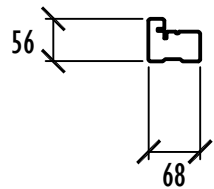

9.4.1.021

VESTIBULE DOOR FRAME

NOTE : SUDUT TIDAK TAJAM

intertrend

ITEM	VESTIBULE DOOR FRAME	QTY / SET	1 SET	
KOMPONEN	SUB ASSEMBLING TOP	TGL GBR	3-9-2013	
UKURAN	130 X 2391 X 2236 MM			
		A	5	14

2391

intertrend

ITEM	VESTIBULE DOOR FRAME	QTY / SET	1 PC	
KOMPONEN	FRAME TOP	TGL GBR	3-9-2013	
UKURAN	56 X 68 X 2391 MM			
		1		6 14

2159

intertrend

ITEM	VESTIBULE DOOR FRAME	QTY / SET	1 PC	
KOMPONEN	FRAME VERTIKAL KIRI	TGL GBR	3-9-2013	
UKURAN	56 X 68 X 2159 MM			
		2	7	14

intertrend

ITEM	VESTIBULE DOOR FRAME	QTY / SET	1 PC	
KOMPONEN	FRAME VERTIKAL KANAN	TGL GBR	3-9-2013	
UKURAN	56 X 68 X 2159 MM			
		3	8	14

2159

2159

ITEM	VESTIBULE DOOR FRAME	QTY / SET	2 PCS	
KOMPONEN	FR VERTIKAL TENGAH	TGL GBR	3-9-2013	
UKURAN	68 X 73 X 2159 MM			
		4	9	14

2391

intertrend

ITEM	VESTIBULE DOOR FRAME	QTY / SET	1 PC	
KOMPONEN	BOTTOM FRAME / CILL	TGL GBR	3-9-2013	
UKURAN	38 X 130 X 2391 MM			
		5		10 14

intertrend

ITEM	VESTIBULE DOOR FRAME	QTY / SET	1 PC	
KOMPONEN	CILL ADAPTOR	TGL GBR	3-9-2013	
UKURAN	16 X 24 X 925 MM			
		6		11 / 14