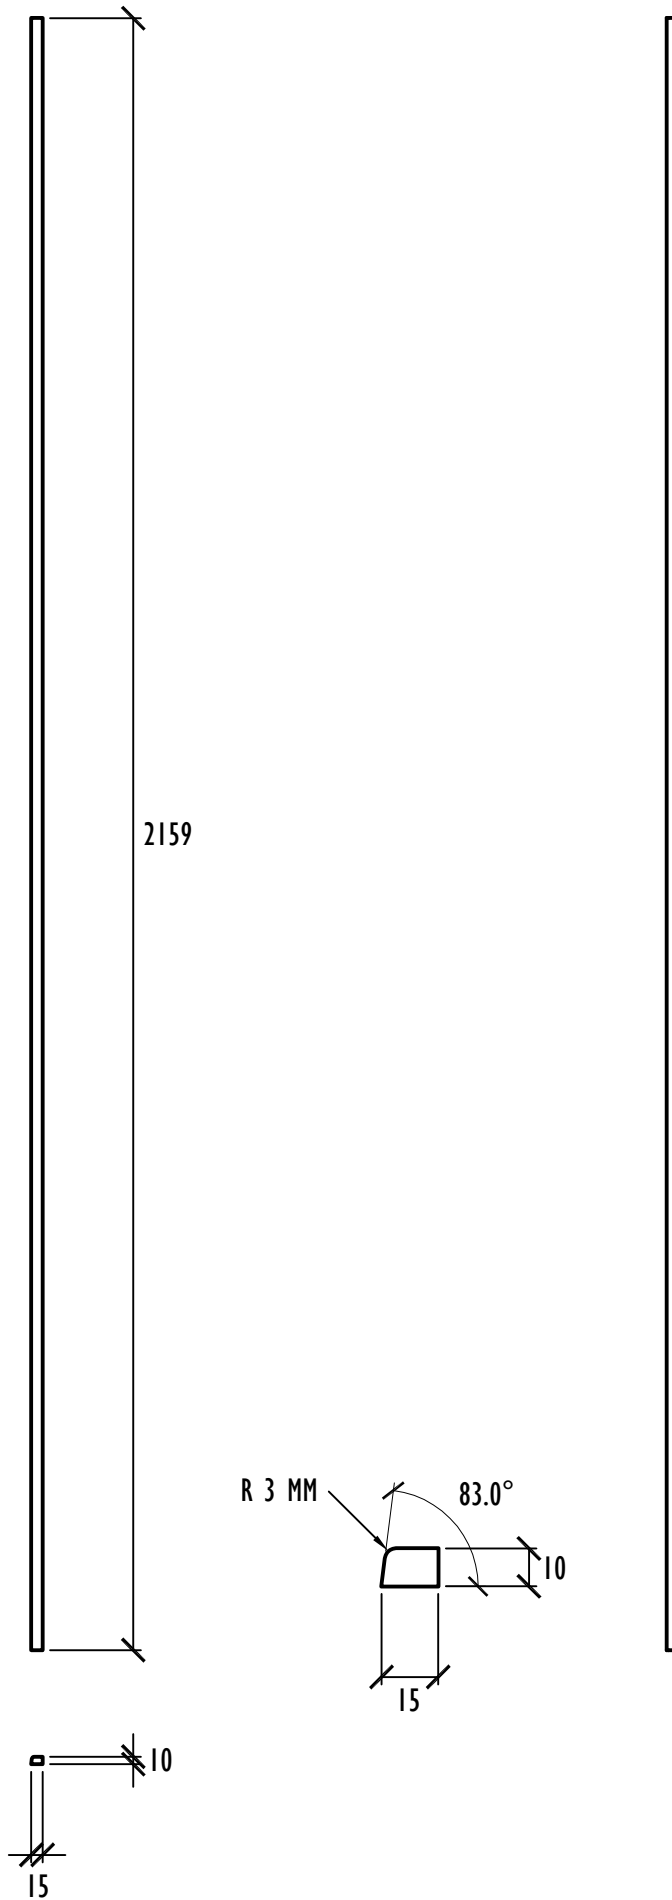

9.4.1.021

VESTIBULE DOOR FRAME

NOTE : SUDUT TIDAK TAJAM

intertrend

ITEM	VESTIBULE DOOR FRAME	QTY / SET	1 SET	
KOMPONEN	SUB ASSEMBLING TOP	TGL GBR	3-9-2013	
UKURAN	130 X 2391 X 2236 MM			
		A	5	14

2391

intertrend

ITEM	VESTIBULE DOOR FRAME	QTY / SET	1 PC	
KOMPONEN	FRAME TOP	TGL GBR	3-9-2013	
UKURAN	56 X 68 X 2391 MM			
		1		6 14

2159

intertrend

ITEM	VESTIBULE DOOR FRAME	QTY / SET	1 PC	
KOMPONEN	FRAME VERTIKAL KIRI	TGL GBR	3-9-2013	
UKURAN	56 X 68 X 2159 MM			
		2	7	14

intertrend

ITEM	VESTIBULE DOOR FRAME	QTY / SET	1 PC	
KOMPONEN	FRAME VERTIKAL KANAN	TGL GBR	3-9-2013	
UKURAN	56 X 68 X 2159 MM			
		3	8	14

2159

2159

ITEM	VESTIBULE DOOR FRAME	QTY / SET	2 PCS	
KOMPONEN	FR VERTIKAL TENGAH	TGL GBR	3-9-2013	
UKURAN	68 X 73 X 2159 MM			
		4	9	14

intertrend

ITEM	VESTIBULE DOOR FRAME	QTY / SET	4 PCS	
KOMPONEN	LIS PANJANG	TGL GBR	3-9-2013	
UKURAN	10 X 15 X 2159 MM			
		7		12 / 14

intertrend

ITEM	VESTIBULE DOOR FRAME	QTY / SET	4 PCS	
KOMPONEN	LIS PENDEK I	TGL GBR	3-9-2013	
UKURAN	10 X 15 X 1000 MM			
		8		13 14