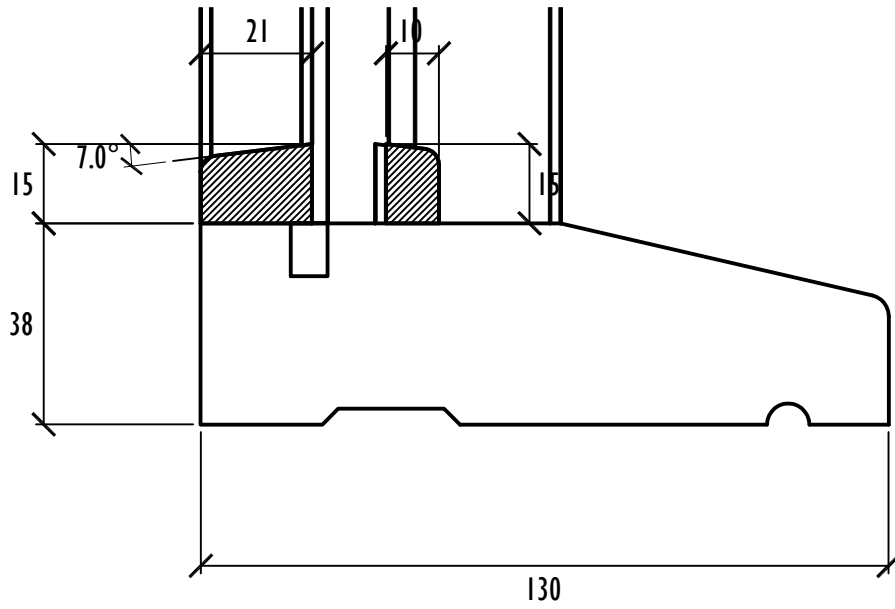

intertrend

ITEM	VESTIBULE DOOR FRAME	QTY / SET	1 PCS	
KOMPONEN	DETAIL LIS	TGL GBR	3-9-2013	
UKURAN	-			
		-		11 / 13