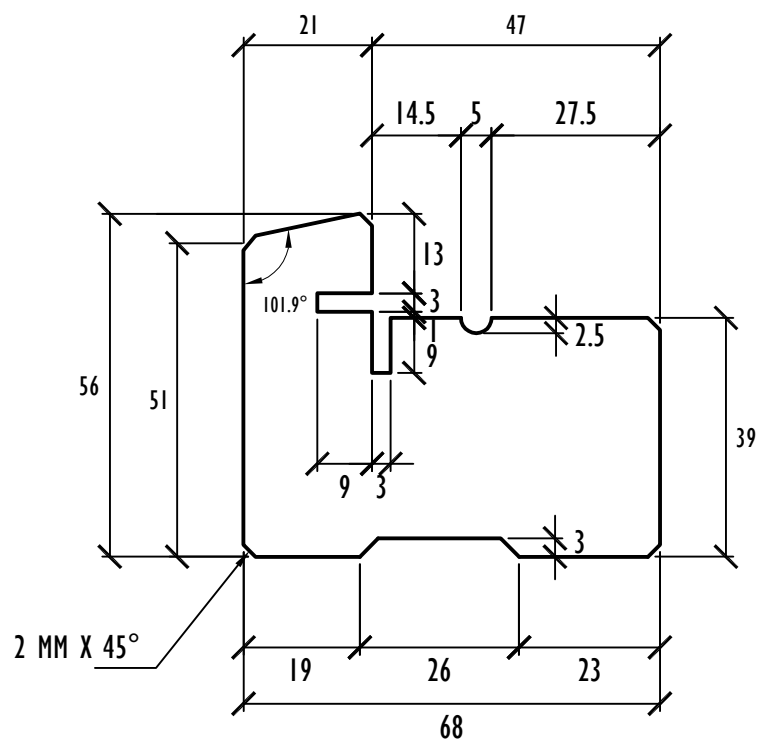

9.4.1.021

VESTIBULE DOOR FRAME

NOTE : SUDUT TIDAK TAJAM

intertrend

ITEM	VESTIBULE DOOR FRAME	QTY / SET	1 SET	
KOMPONEN	SUB ASSEMBLING TOP	TGL GBR	3-9-2013	
UKURAN	130 X 2391 X 2236 MM			
		A	5	14

2391

intertrend

ITEM	VESTIBULE DOOR FRAME	QTY / SET	1 PC	
KOMPONEN	FRAME TOP	TGL GBR	3-9-2013	
UKURAN	56 X 68 X 2391 MM			
		1		6 14

2159

intertrend

ITEM	VESTIBULE DOOR FRAME	QTY / SET	1 PC	
KOMPONEN	FRAME VERTIKAL KIRI	TGL GBR	3-9-2013	
UKURAN	56 X 68 X 2159 MM			
		2	7	14

intertrend

ITEM	VESTIBULE DOOR FRAME	QTY / SET	1 PC	
KOMPONEN	FRAME VERTIKAL KANAN	TGL GBR	3-9-2013	
UKURAN	56 X 68 X 2159 MM			
		3	8	14

2159

2159

ITEM	VESTIBULE DOOR FRAME	QTY / SET	2 PCS	
KOMPONEN	FR VERTIKAL TENGAH	TGL GBR	3-9-2013	
UKURAN	68 X 73 X 2159 MM			
		4	9	14

2391

intertrend

ITEM	VESTIBULE DOOR FRAME	QTY / SET	1 PC	
KOMPONEN	BOTTOM FRAME / CILL	TGL GBR	3-9-2013	
UKURAN	38 X 130 X 2391 MM			
		5		10 14

intertrend

ITEM	VESTIBULE DOOR FRAME	QTY / SET	1 PC	
KOMPONEN	CILL ADAPTOR	TGL GBR	3-9-2013	
UKURAN	16 X 24 X 925 MM			
		6		11 / 14