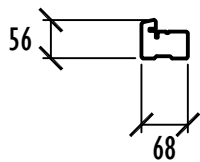

9.4.1.021

VESTIBULE DOOR FRAME

NOTE : SUDUT TIDAK TAJAM

intertrend

ITEM	VESTIBULE DOOR FRAME	QTY / SET	1 SET	
KOMPONEN	SUB ASSEMBLING TOP	TGL GBR	3-9-2013	
UKURAN	130 X 2391 X 2236 MM			
		A	5	14

2391

intertrend

ITEM	VESTIBULE DOOR FRAME	QTY / SET	1 PC	
KOMPONEN	FRAME TOP	TGL GBR	3-9-2013	
UKURAN	56 X 68 X 2391 MM			
		1		6 14

2159

intertrend

ITEM	VESTIBULE DOOR FRAME	QTY / SET	1 PC	
KOMPONEN	FRAME VERTIKAL KIRI	TGL GBR	3-9-2013	
UKURAN	56 X 68 X 2159 MM			
		2	7	14

intertrend

ITEM	VESTIBULE DOOR FRAME	QTY / SET	1 PC	
KOMPONEN	FRAME VERTIKAL KANAN	TGL GBR	3-9-2013	
UKURAN	56 X 68 X 2159 MM			
		3	8	14

2159

2159

ITEM	VESTIBULE DOOR FRAME	QTY / SET	2 PCS	
KOMPONEN	FR VERTIKAL TENGAH	TGL GBR	3-9-2013	
UKURAN	68 X 73 X 2159 MM			
		4	9	14

2391

intertrend

ITEM	VESTIBULE DOOR FRAME	QTY / SET	1 PC	
KOMPONEN	BOTTOM FRAME / CILL	TGL GBR	3-9-2013	
UKURAN	38 X 130 X 2391 MM			
		5		10 14

intertrend

ITEM	VESTIBULE DOOR FRAME	QTY / SET	1 PC	
KOMPONEN	CILL ADAPTOR	TGL GBR	3-9-2013	
UKURAN	16 X 24 X 925 MM			
		6		11 / 14